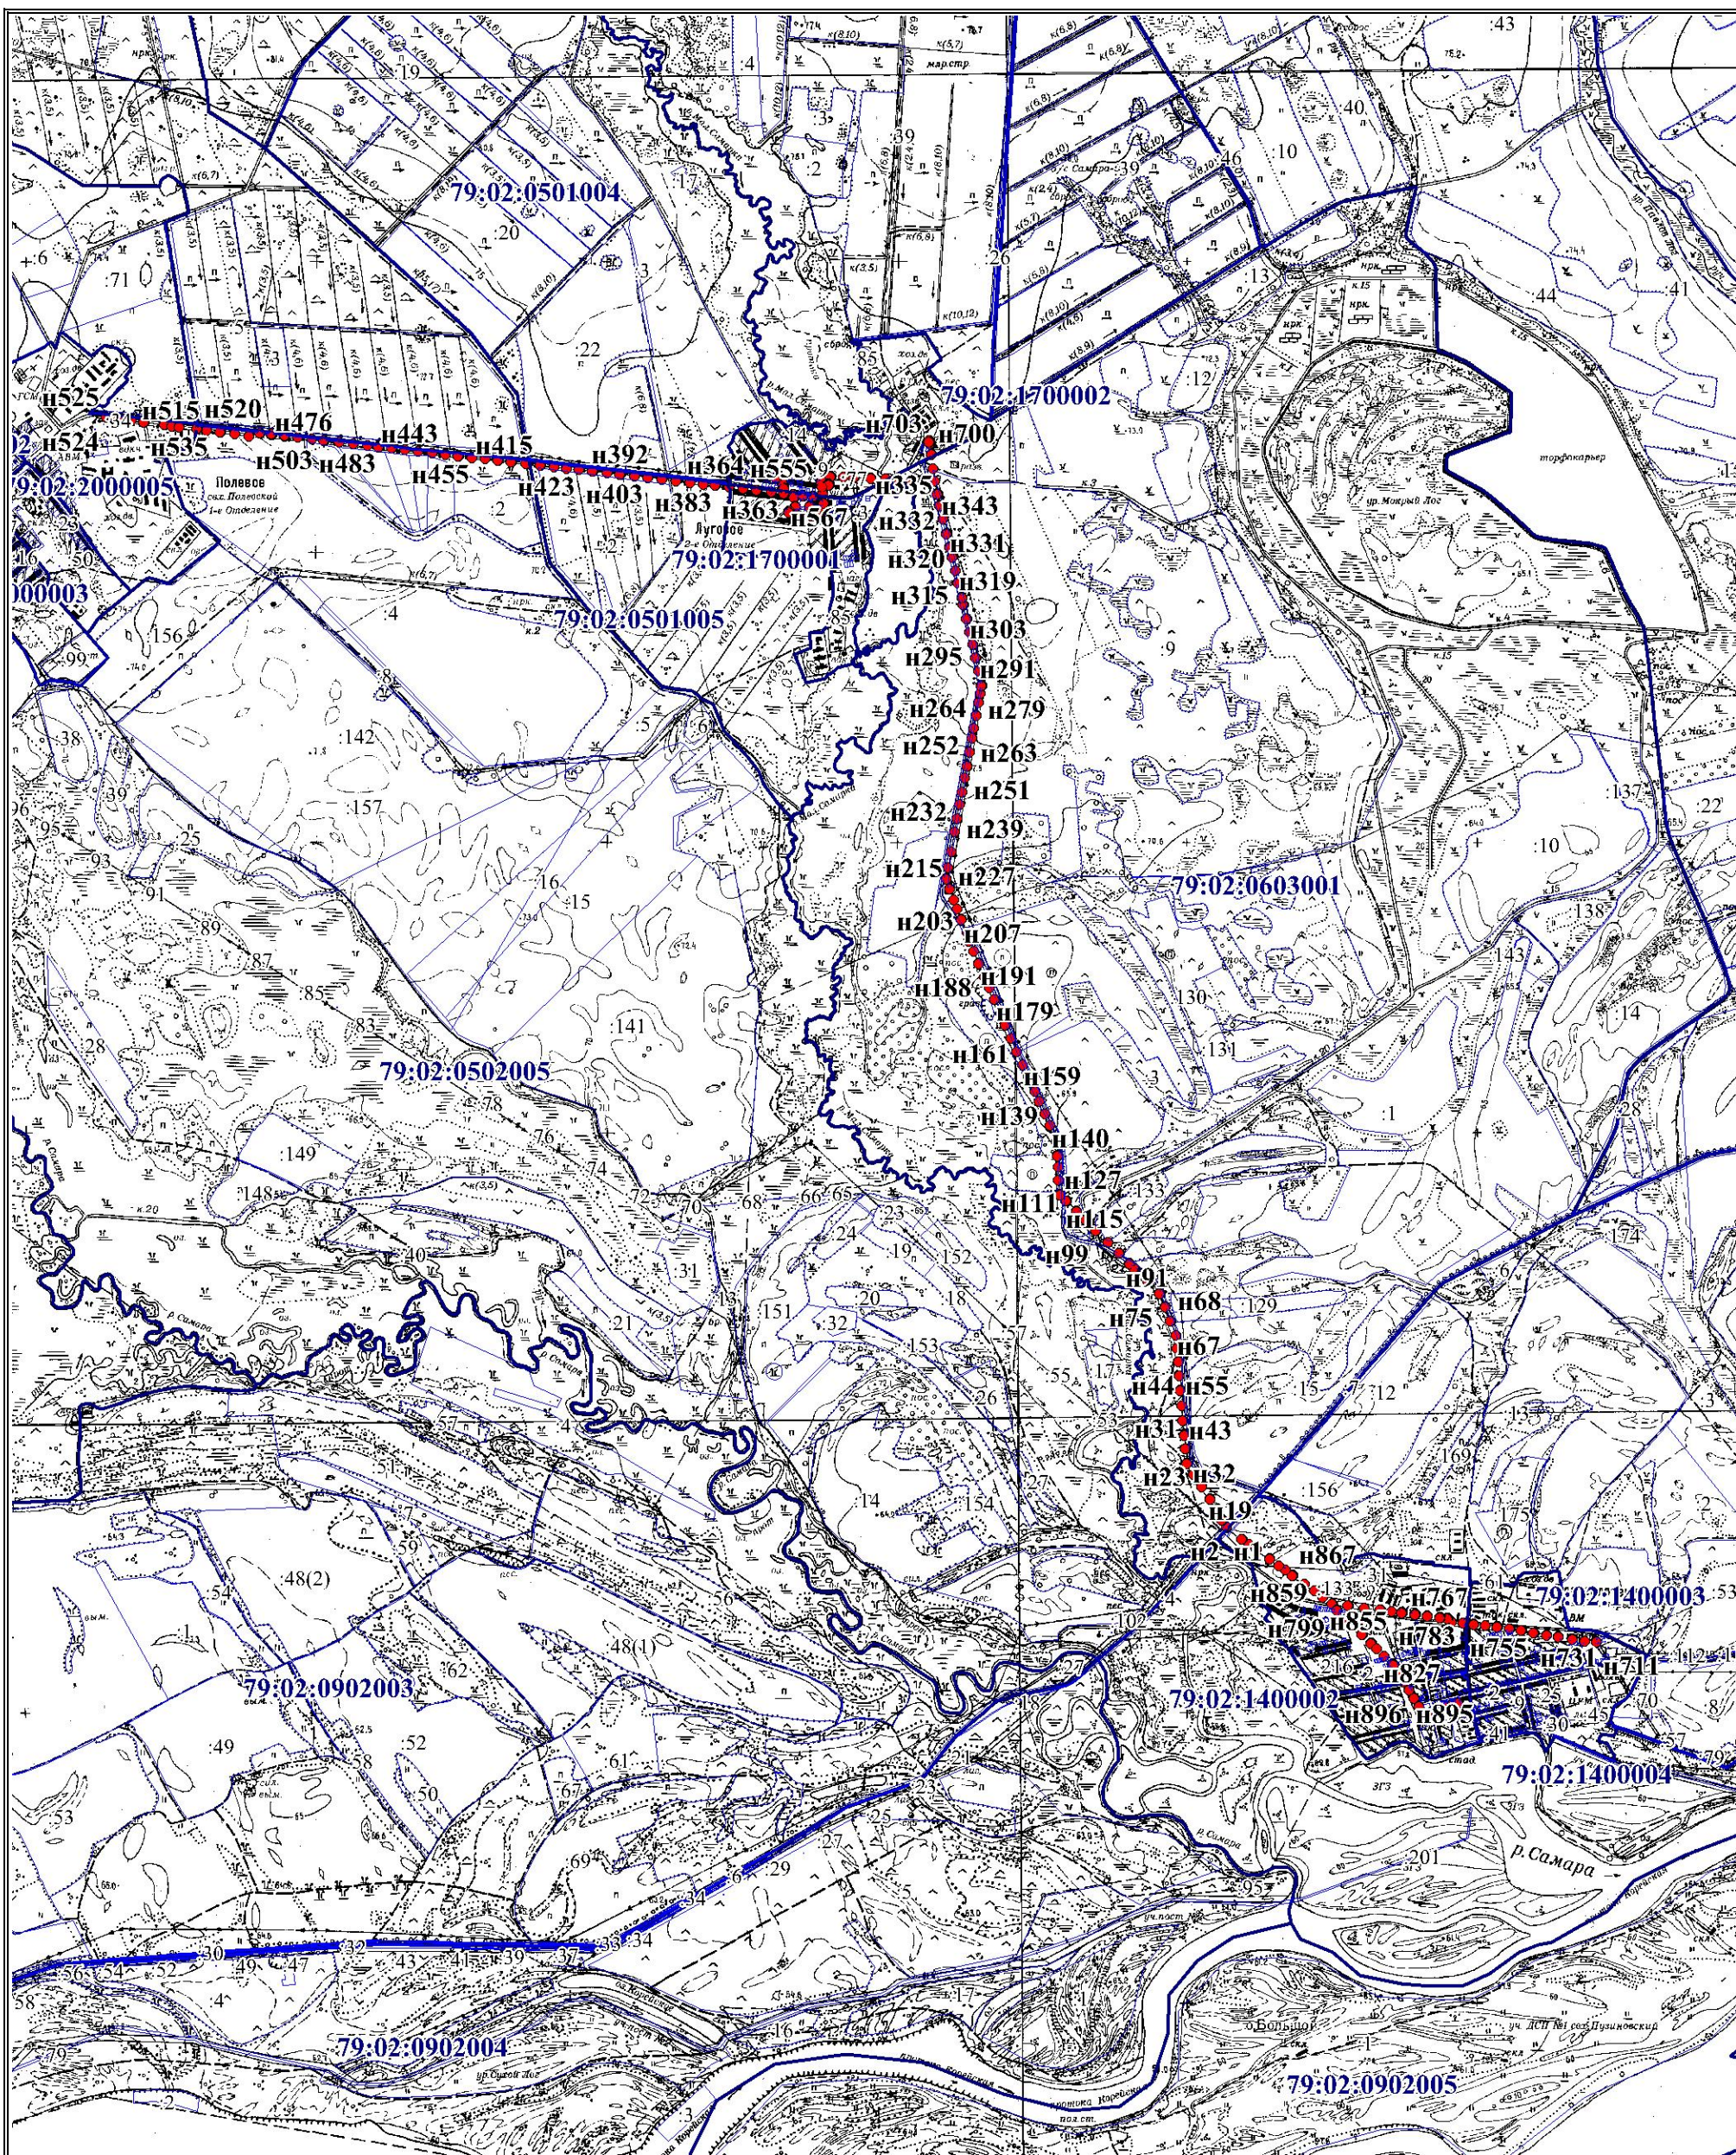

Масштаб 1:45 000

Условные обозначения:

- n1 - характерные точки
- - границы земельных участков, содержащихся в ГКН
- - - - проектная граница публичной сервитута

79:02:0603001 - номер кадастрового квартала