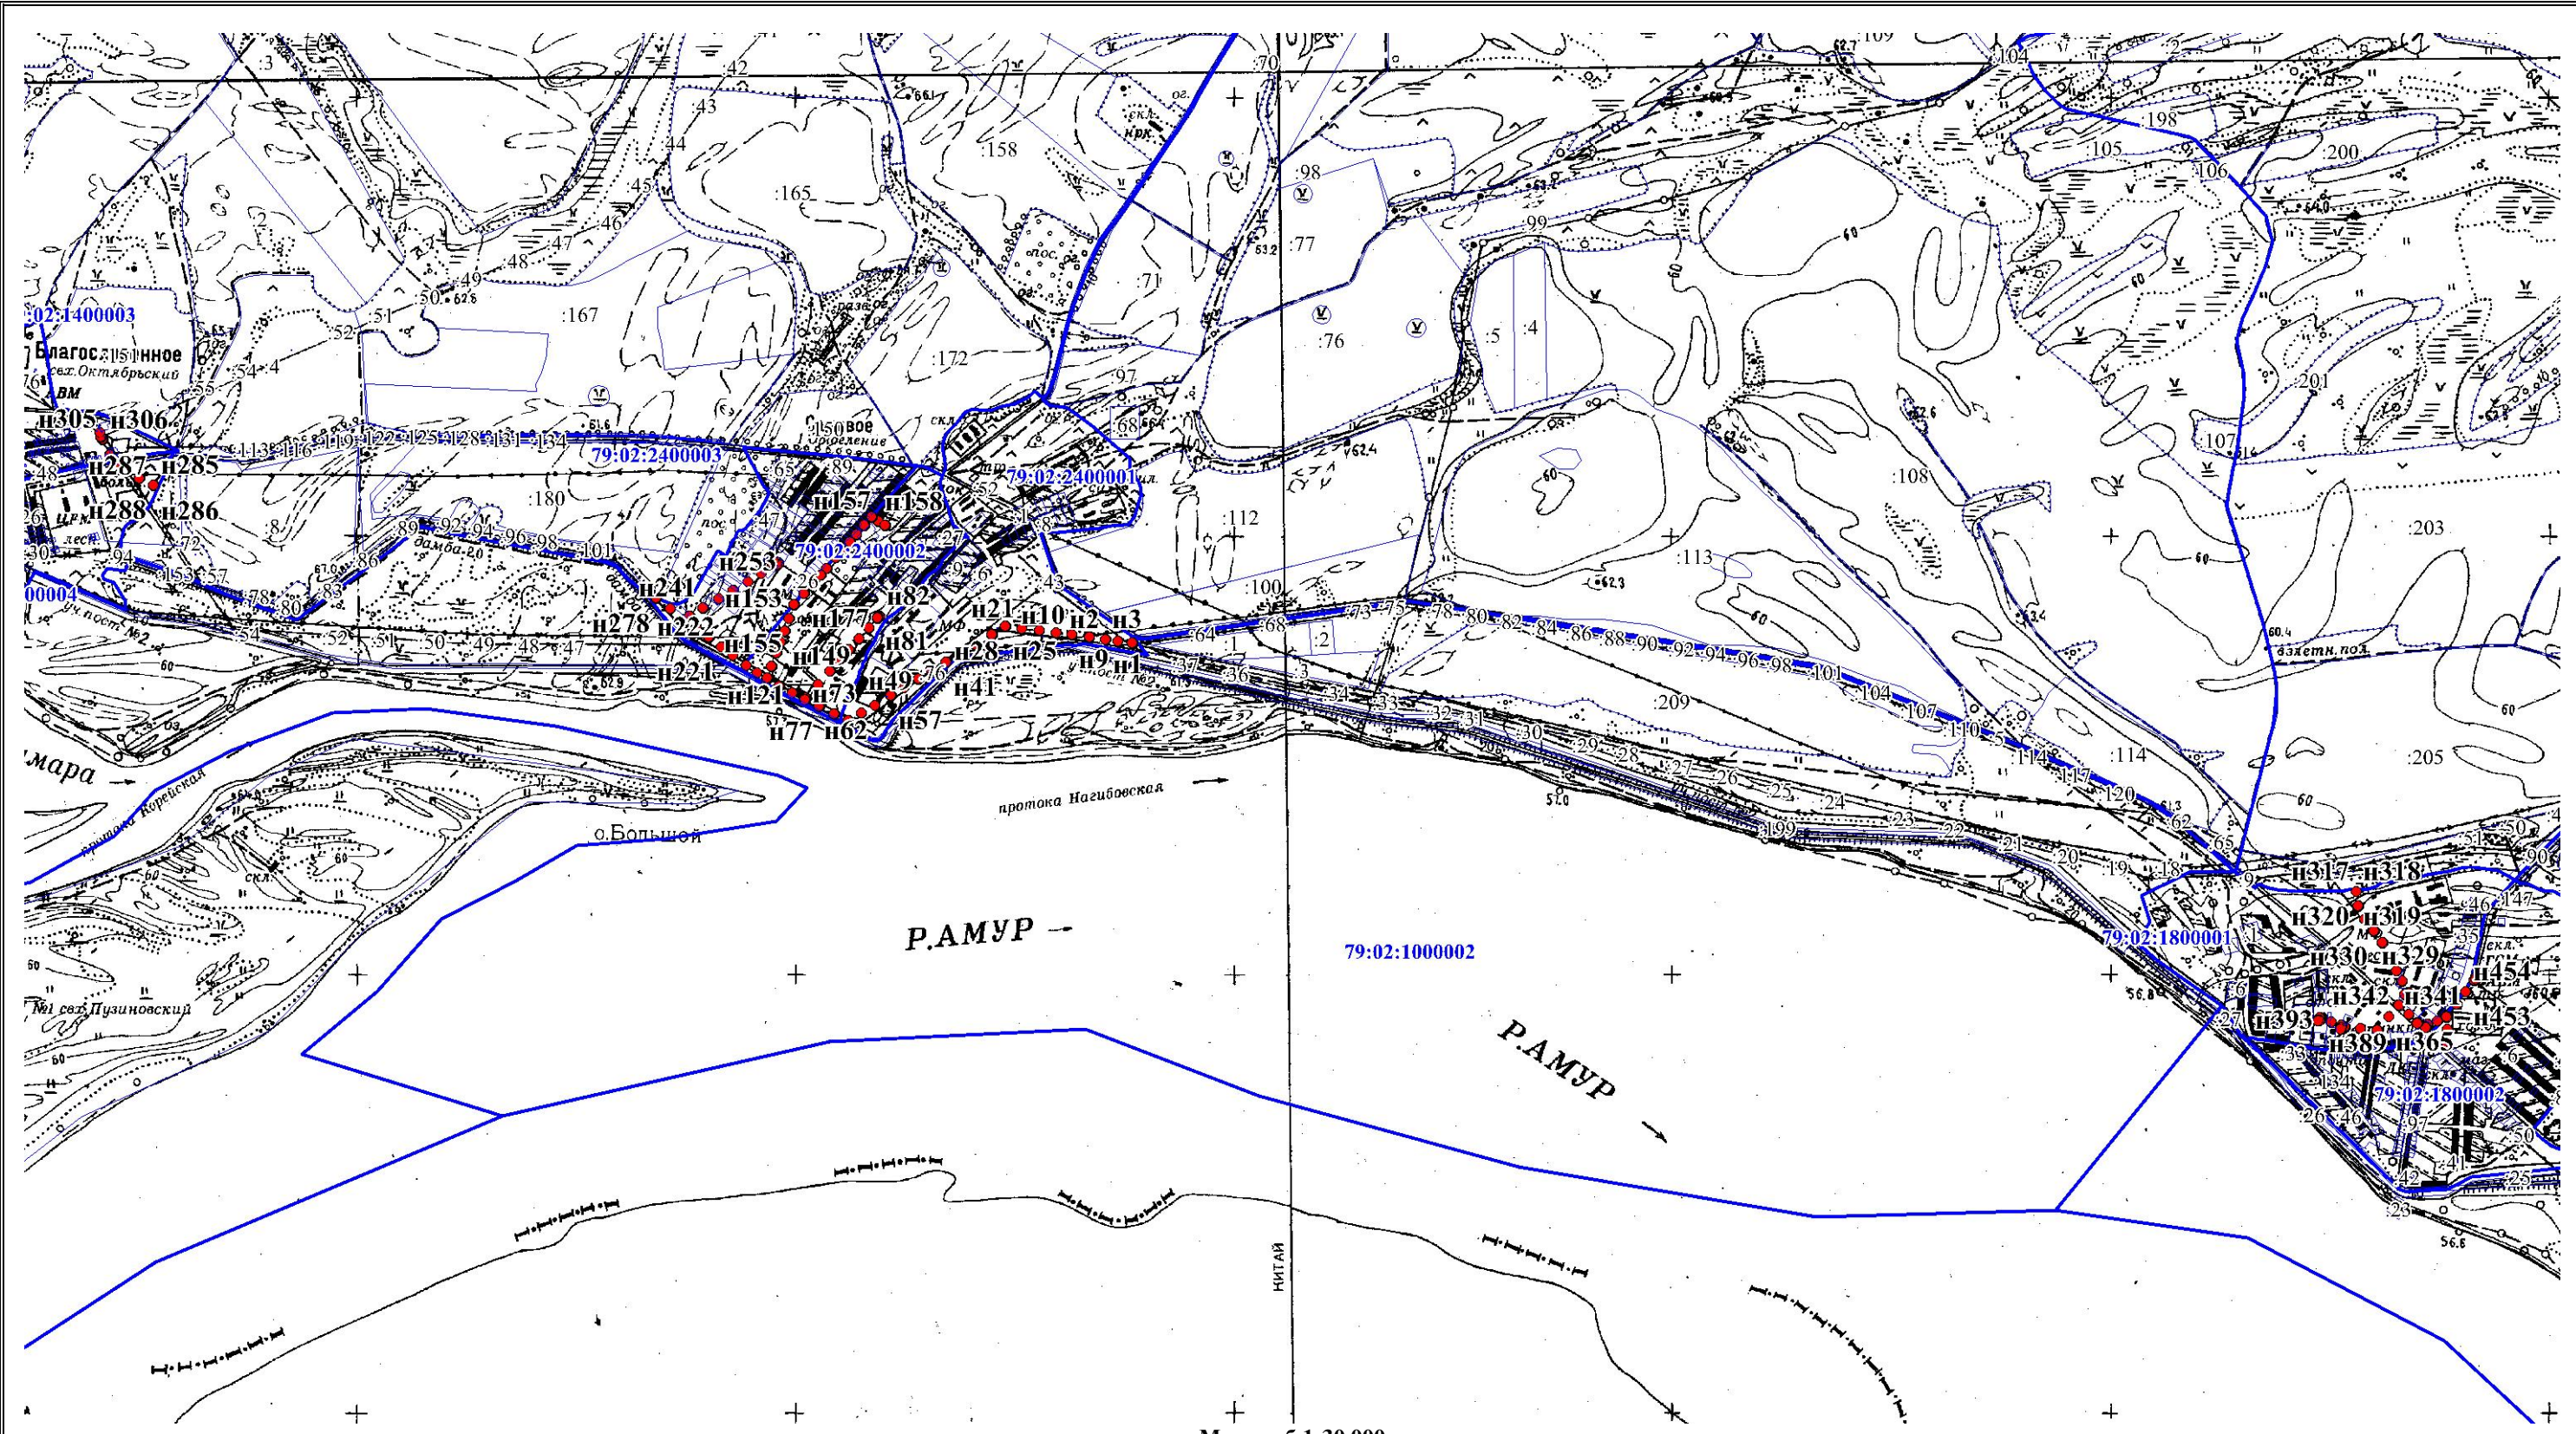

Масштаб 1:30 000

Условные обозначения:

- н1 - характерные точки
- - границы земельных участков, содержащихся в ГКН
- - проектная граница публичной сервитута
- 79:02:2400003 - номер кадастрового квартала