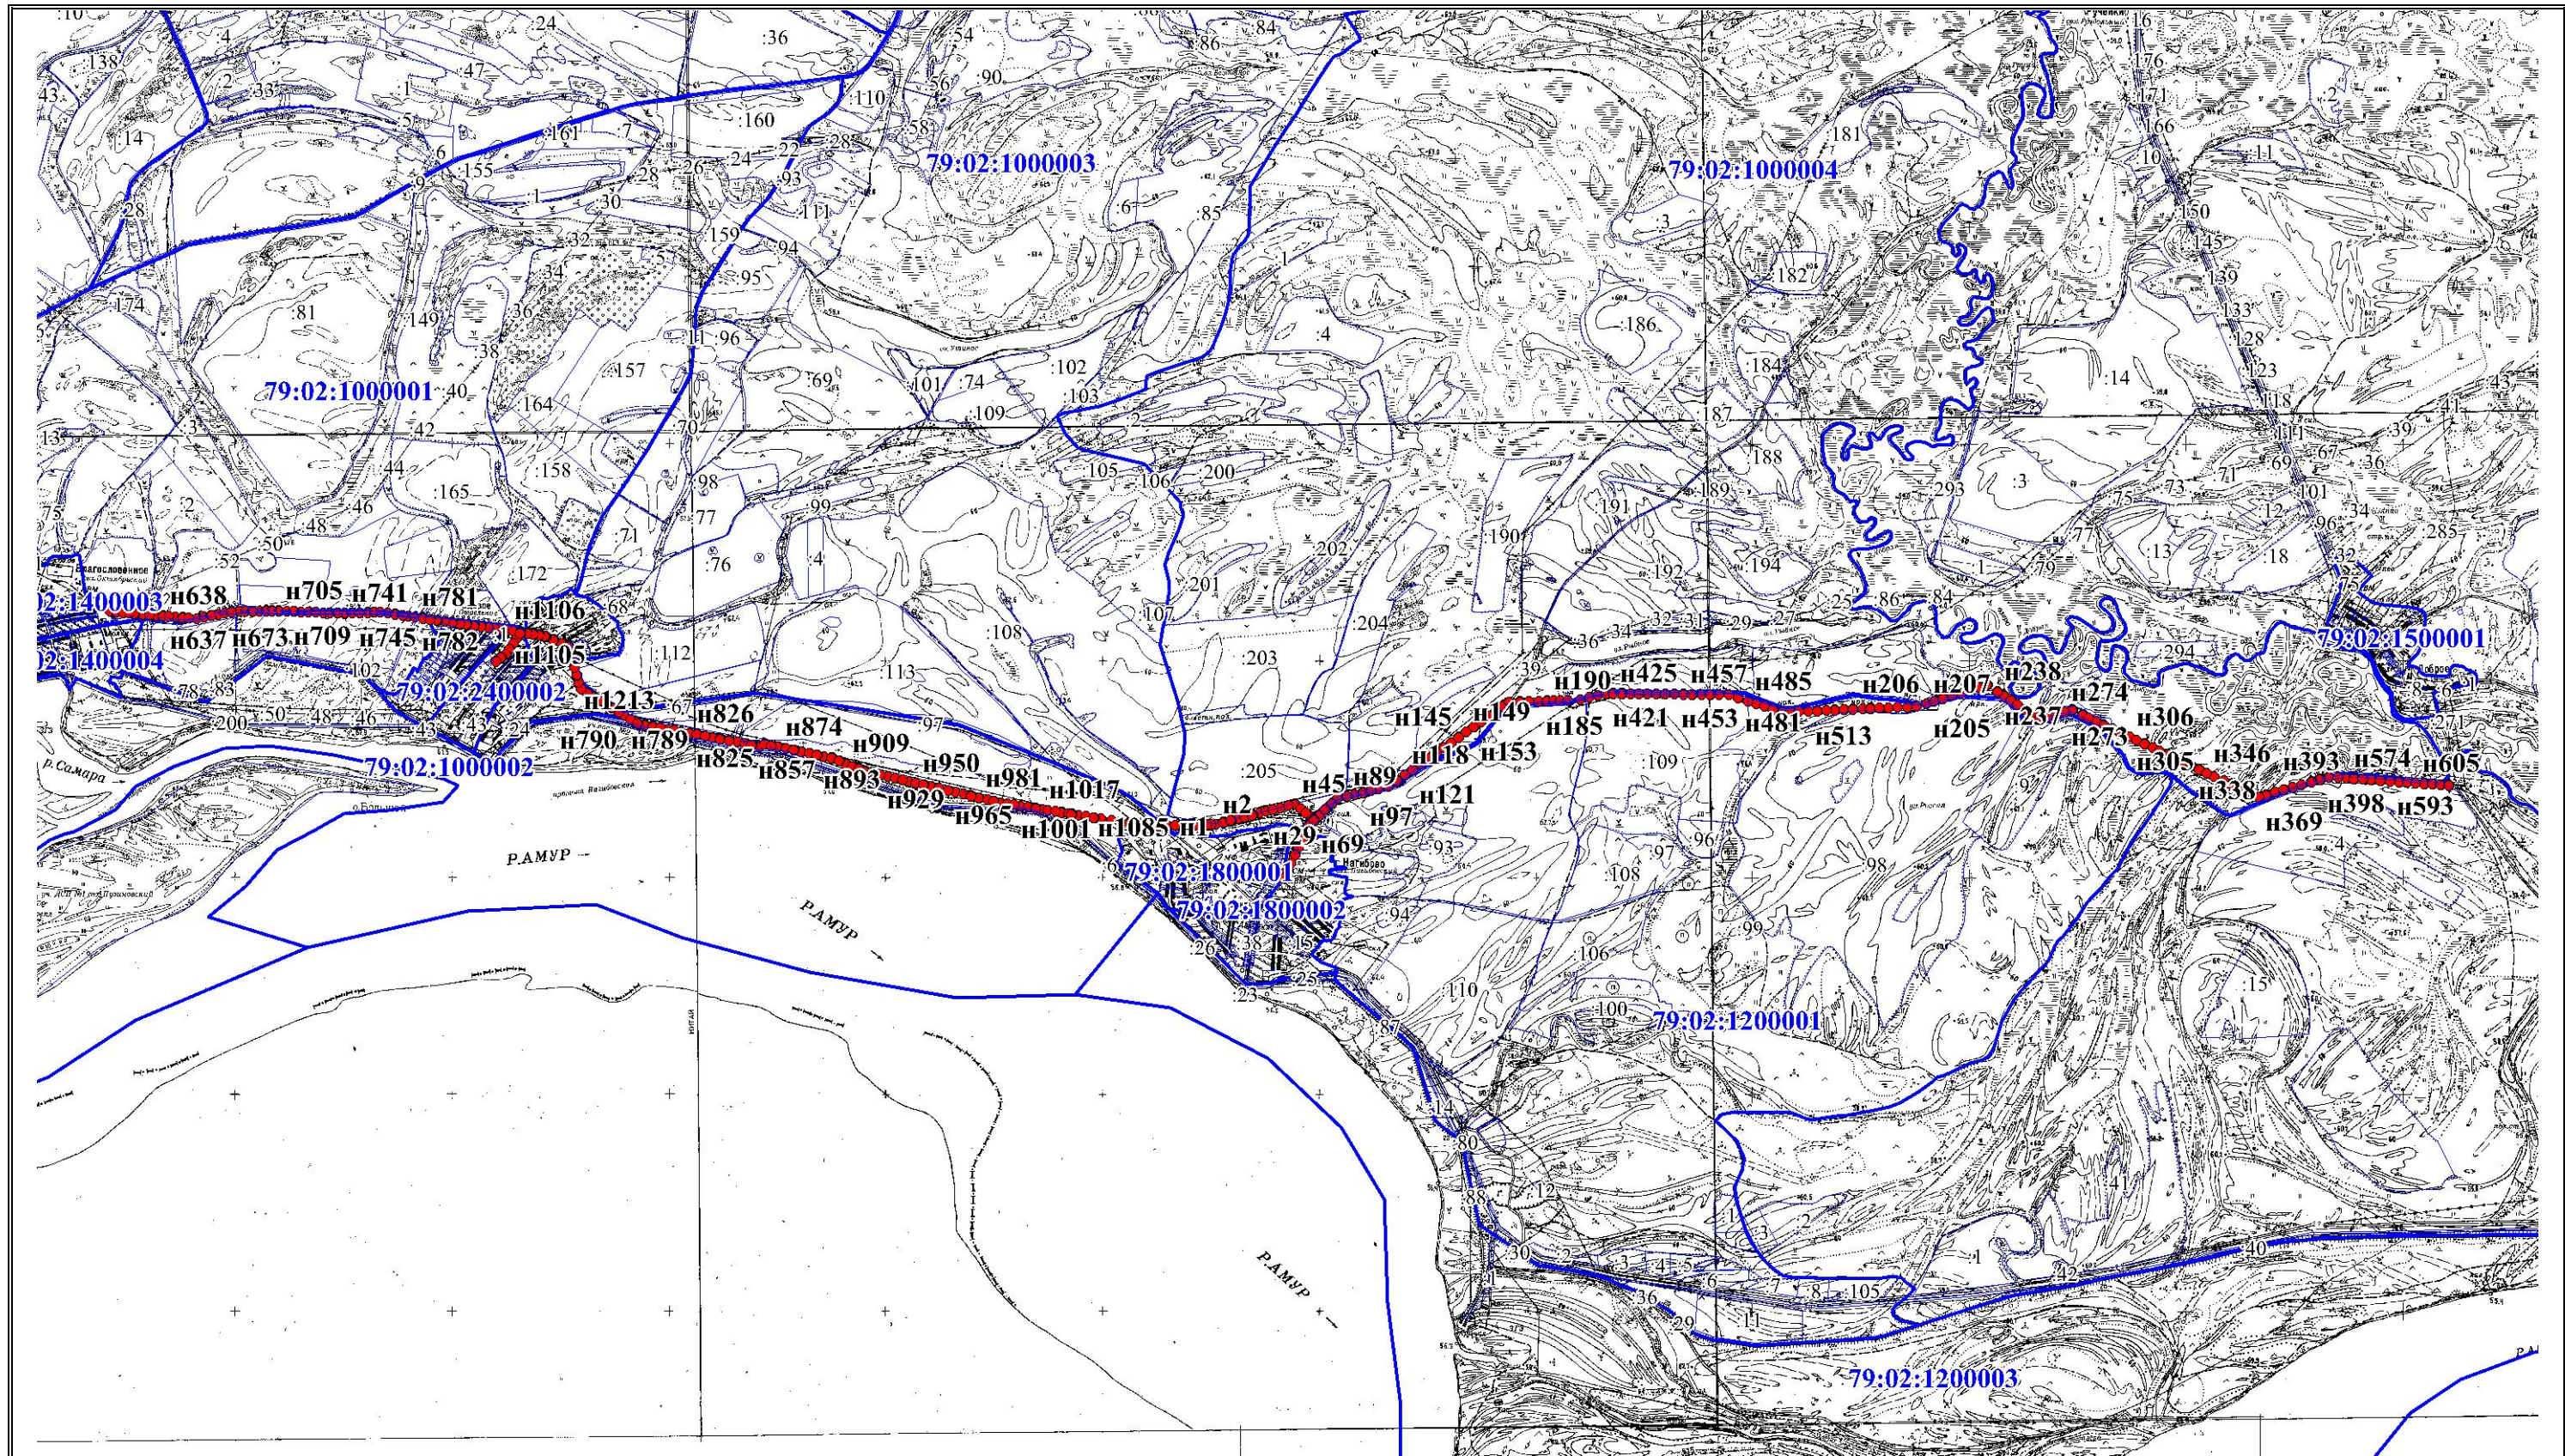

Масштаб 1:60 000

Условные обозначения:

- н1 - характерные точки
- - границы земельных участков, содержащихся в ГКН
- - проектная граница публичная сервитута
- 79:02:2400002 - номер кадастрового квартала